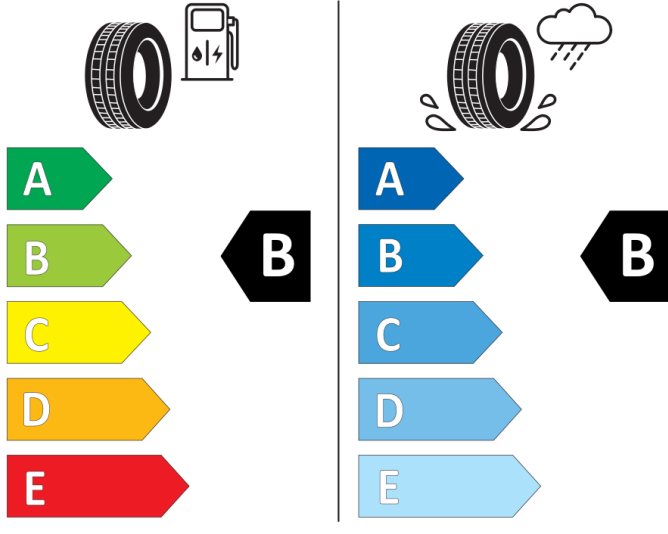

# ENERG

Continental

0355481

235/55 R 18 100 V

Cl

2020/740