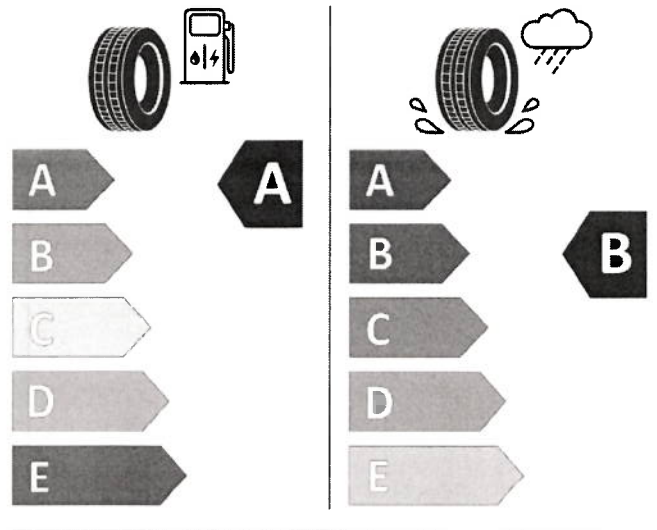

205/65 R 15 99 H XL

cl

2020/740

CADDY

2020/740

CARE-O