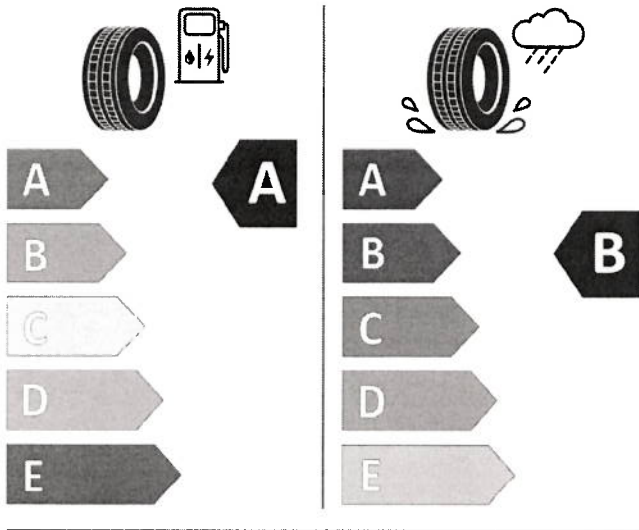

ENERG

Continental

0355642

205/65 R 15 99 H XL

cl